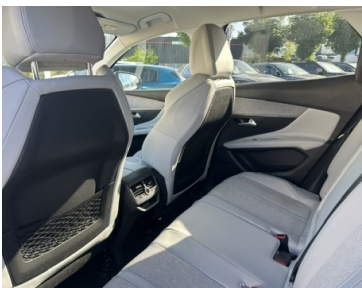

# 3008 1.5 BLUEHDI 130CH E6.C ALLURE BUSINESS S&S EAT8

**Date M.E.C :** 10-03-2020

**Energie :** Diesel

**Puissance fiscale :** 6 cv

**Puissance DIN :** 130 ch

**Nb de portes :**

**Km (garanti) :** 74561 km

**Couleur :** GRIS ARTENSE

**Garantie :**

6 MOIS P+MO KM ILLIMITES

**Options :**

S&S|Clim auto|GPS|Mirror Link|Charge téléph|Alertes angles morts + Fatigue + maintien de voie|Active safety brake|reco préco vitesse|Radar Av/Arr + caméra 360|Clé + Hayon main libre| Régulateur + limit vitesse|Jantes 18'| Rétros rabat|Vitres sombres|Radio sat usb|Pack Visibilité + code/phares auto|Barres alu...