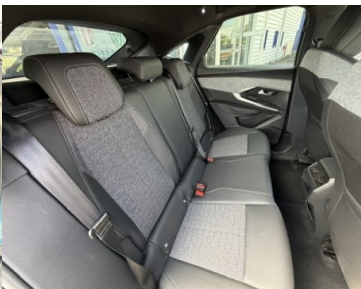

26 390€

+ frais d'immatriculation :