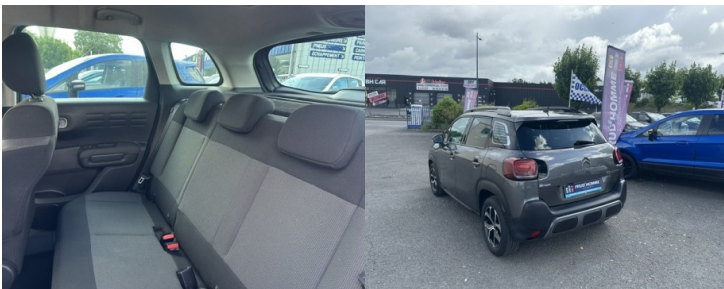

0€

+ frais d'immatriculation :