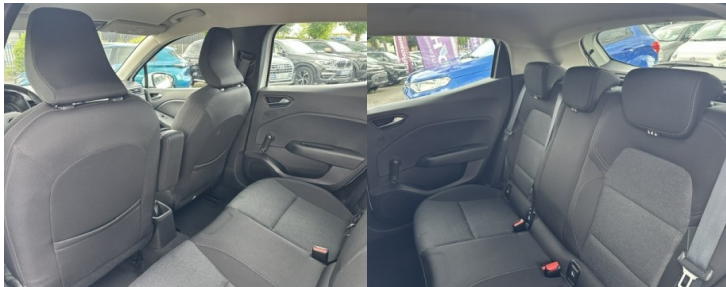

13 990€

+ frais d'immatriculation :