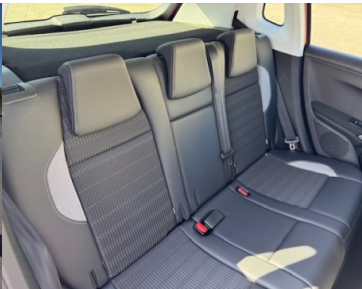

Parc : PUYMOYEN

Référence : 56050