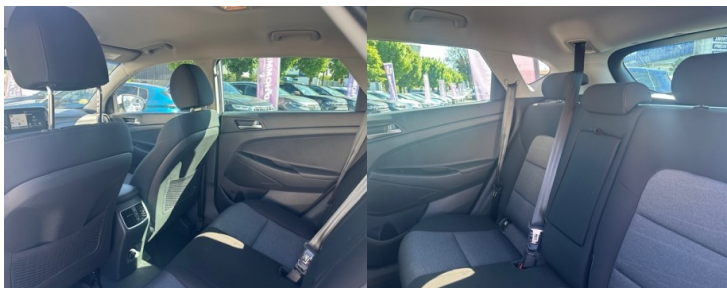

**Couleur :** BLANC

**Garantie :**

6 MOIS P+MO KM ILLIMITES

**Options :**

1ère main|S&S|Pack visibilité + code/phare auto|Charge téléph|Barres alu|Clim auto|radars Arr + caméra Arr Sièges Av Chauff|Drive mode|Système de freinage en descente|GPS| Mirror link|Alertes sortie de voie + collision + fatigue|Regul + limit de vitesse|Clé main libre|Vitres sombres|jantes alu 17...