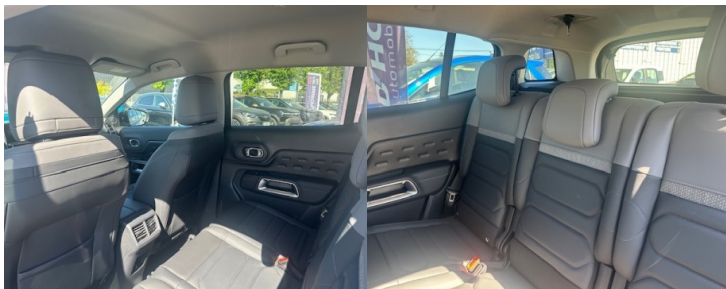

Parc : PUYMOYEN

Référence : 28336

24 790€

+ frais d'immatriculation :