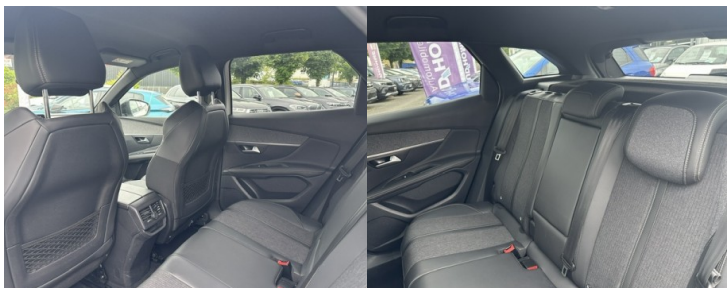

14 290€

+ frais d'immatriculation :