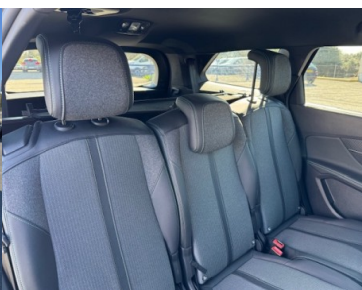

27 990€

+ frais d'immatriculation :