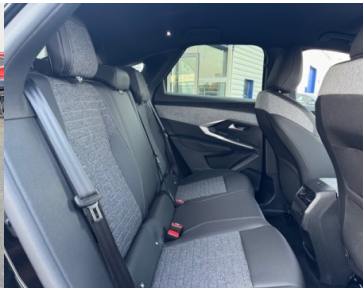

Parc : CHAMPNIERS

Référence : 34869