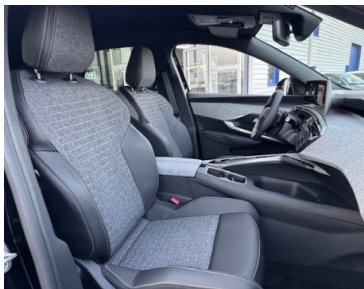

29 490€

+ frais d'immatriculation :