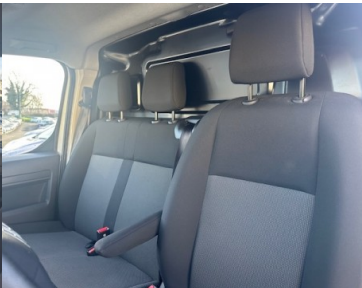

Parc : PUYMOYEN

Référence : 52084