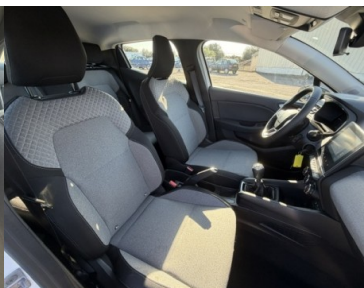

18 390€

+ frais d'immatriculation :