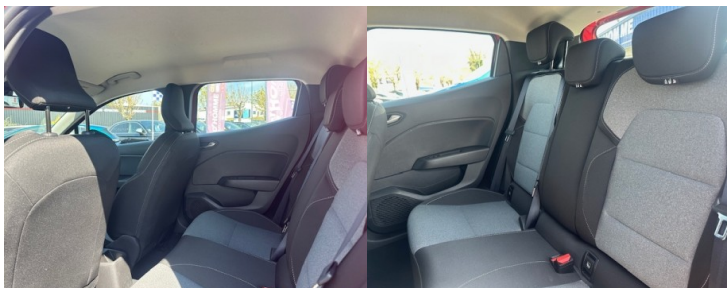

0€

+ frais d'immatriculation :