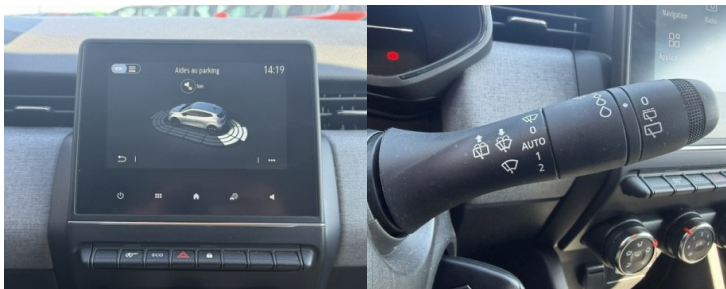

18 290€

+ frais d'immatriculation :