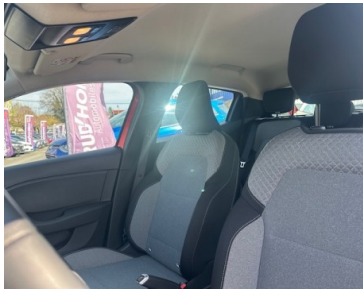

18 190€

+ frais d'immatriculation :