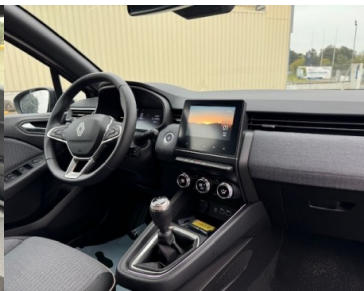

0€

+ frais d'immatriculation :