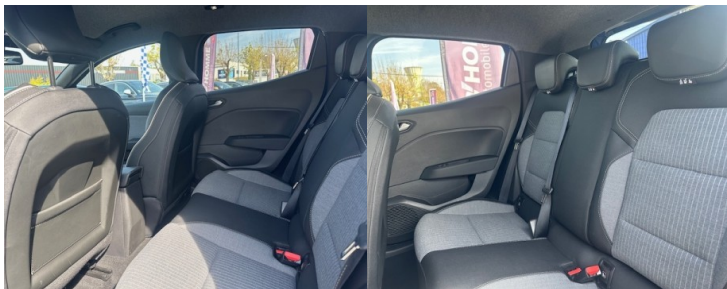

17 990€

+ frais d'immatriculation :