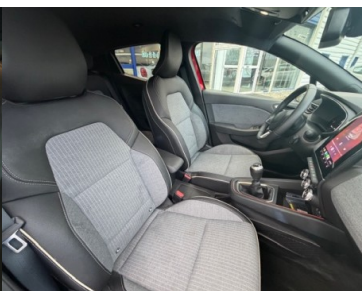

17 990€

+ frais d'immatriculation :