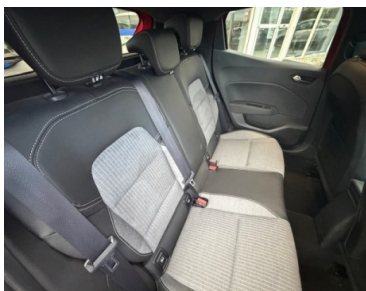

17 990€

+ frais d'immatriculation :