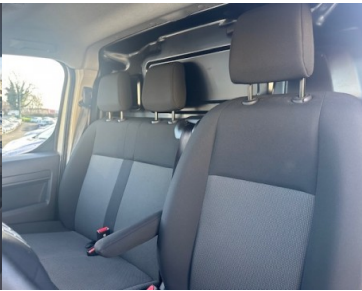

Parc : PUYMOYEN

Référence : 851506