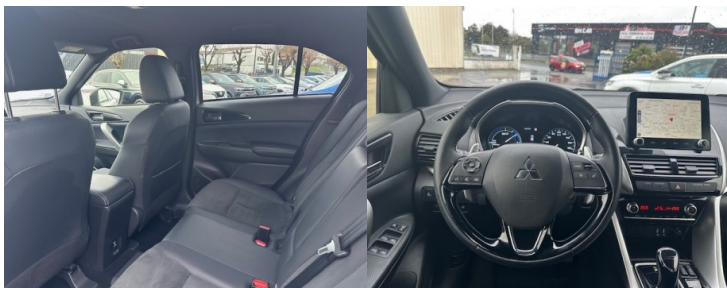

23 490€

+ frais d'immatriculation :