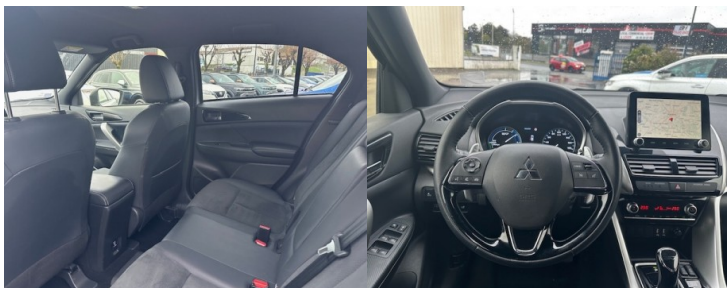

Parc : PUYMOYEN

Référence : 10854

24 490€

+ frais d'immatriculation :