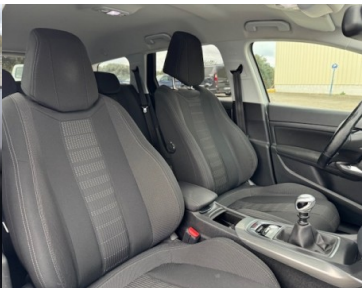

7 990€

+ frais d'immatriculation :