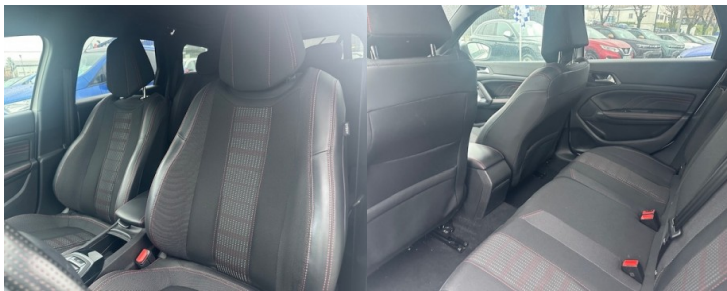

11 490€

+ frais d'immatriculation :