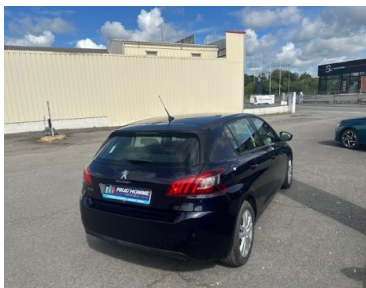

0€

+ frais d'immatriculation :