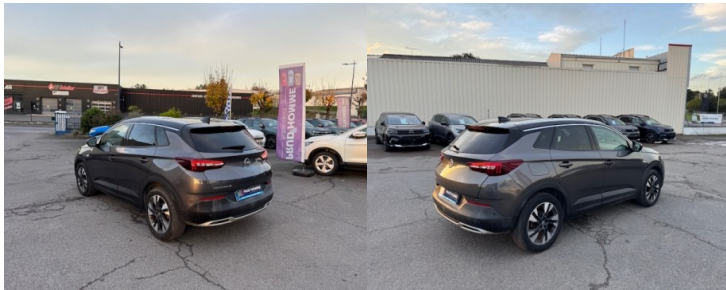

Parc : PUYMOYEN
Référence : 37723