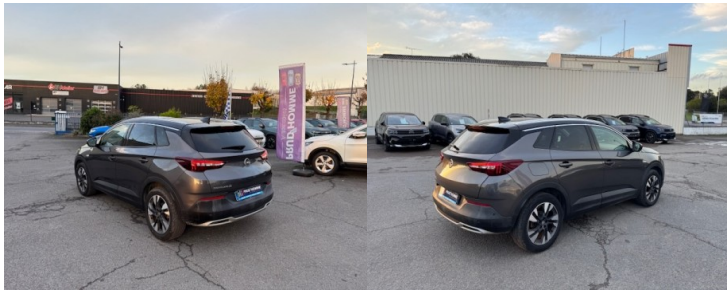

GRANDLAND X 1.5 D 130CH ELITE BVA8

Date M.E.C : 25-09-2020
Energie : Diesel
Puissance fiscale : 6 cv
Puissance DIN : 130 ch
Nb de portes :
Km (garanti) : 65830 km
Couleur : GRIS FONCE/NOIR

Garantie :
6 MOIS P+MO KM ILLIMITES

Options :
S&S. Clim auto. GPS intelli link.
Régul/limit vitesse. Radar Av/Arr +
caméra + Park assist. Pack visibilité|Mi-
cuir|vitres sombres|alertes sortie de voie
+ fatigue + angles morts. Reco préco
vitesse. Jantes 18'|Hayon élect|4 vitres
élect + rétros rabat|Barres alu|secours
galette|Attelage sans outil.... Le Prix
indiqué tient compte de l'opération prix
barrés . Tarif initial 17990€