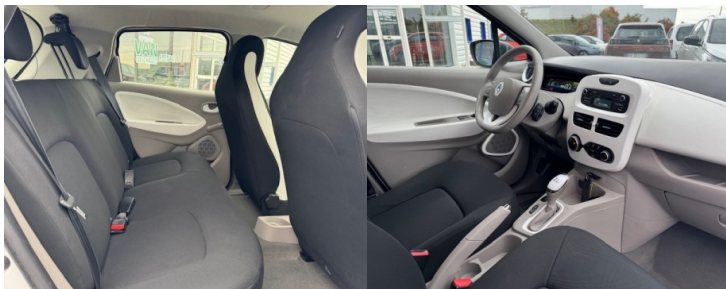

6 990€

+ frais d'immatriculation :