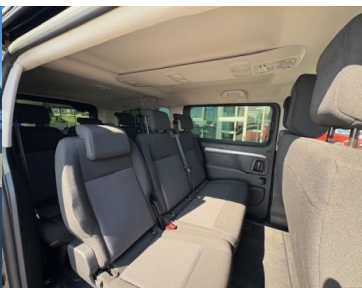

41 290€

+ frais d'immatriculation :