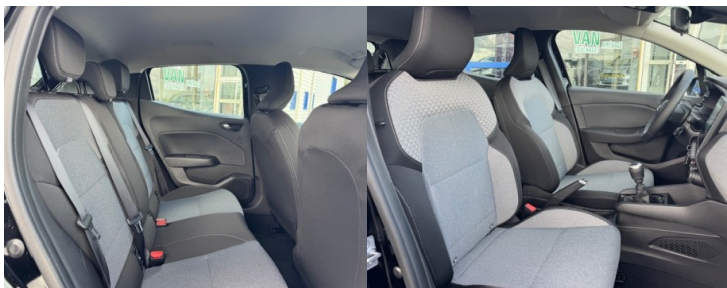

19 990€

+ frais d'immatriculation :