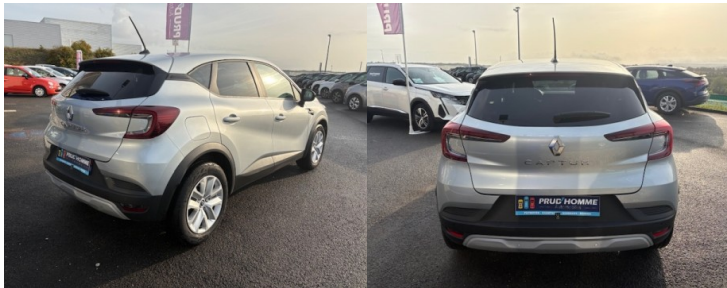

CAPTUR 1.0 TCE 90CH EVOLUTION

Date M.E.C : 12-06-2023

Energie : Essence

Puissance fiscale : 5 cv

Puissance DIN : 91 ch

Nb de portes :

Km (garanti) : 15028 km

Couleur : GRIS CLAIR

Garantie :

6 MOIS P+MO KM ILLIMITES

Options :

S&S|Climat|GPS| clé Main libre|Régul-limt vitesse|Vitres sombres| Radar de recul|Alerte distance|freinage actif|lecture panneaux| Maintien de voie|Rétros Elect|Pack visibilité| Radio sat usb|4 vitres élect|Led pure|accoudoir Av|Secours galette|SOS... Le Prix indiqué tient compte de l'opération prix barrès . Tarif initial 17990€