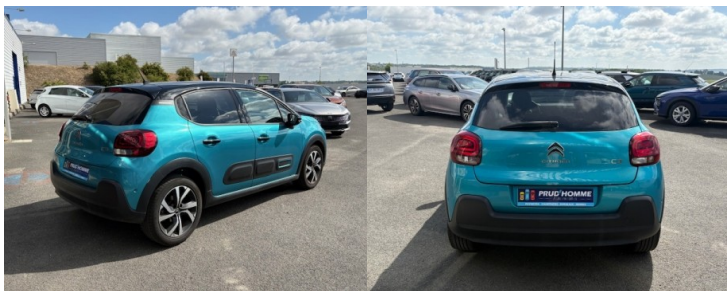

C3 1.2 PURETECH 110CH S&S SHINE PACK EAT6 FLEX FUEL + DISTRIBUTION NEUVE

Date M.E.C : 23-11-2020

Energie : Essence

Puissance fiscale : 6 cv

Puissance DIN : 110 ch

Nb de portes :

Km (garanti) : 31049 km

Couleur : BLEU FONCE

Garantie :

6 MOIS P+MO KM ILLIMITES

Options :

S&S|clim auto|GPS|mirror link|USB|4 vitres élect + rétros rabat|alerte franchissement de ligne + angles morts + fatigue conducteur + reco vitesse|clé main libre|radar av/arr+ caméra|vitres sombres|Coloris bi-ton|jantes 17|galette|kit flex fuel... Livrée DISTRIBUTION NEUVE