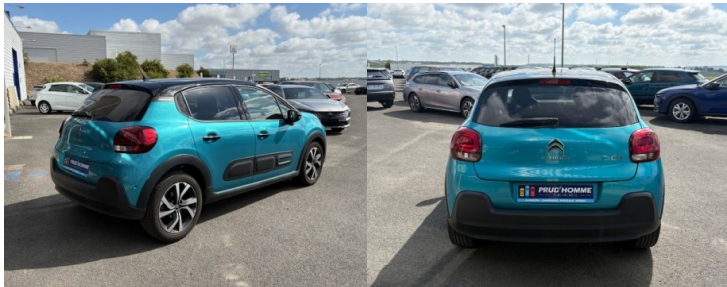

C3 1.2 PURETECH 110CH S&S SHINE PACK EAT6 + BOITIER FLEX FUEL

Date M.E.C : 23-11-2020

Energie : Essence

Puissance fiscale : 6 cv

Puissance DIN : 110 ch

Nb de portes :

Km (garanti) : 31049 km

Couleur : BLEU FONCE

Garantie :

6 MOIS P+MO KM ILLIMITES

Options :

S&S|clim auto|GPS|mirror link|USB|4 vitres élect + rétros rabat|alerte franchissement de ligne + angles morts + fatigue conducteur + reco vitesse|clé main libre|radar av/arr+ caméra|vitres sombres|Coloris bi-ton|jantes 17|galette|kit flex fuel... Le Prix indiqué tient compte de l'opération prix barrés . Tarif initial 13290€