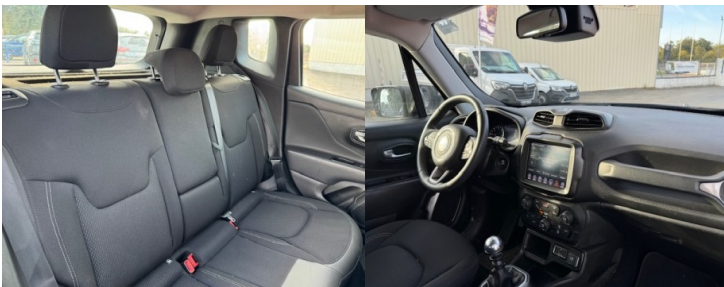

Garantie :

6 MOIS P+MO KM ILLIMITES

Options :

S&S. Clim auto|Radio Sat usb|GPS u-connect + cde vocale|Réplication téléphone|Clé main libre|4 vitres élect + Rétros rab|Bluetooth|Jantes 17|Volant cuir|Régulateur adaptatif + limit de vitesse|Radars Av/Arr|Alerte sortie de voie|Pack visibilité|Barres de toit|secours galette...