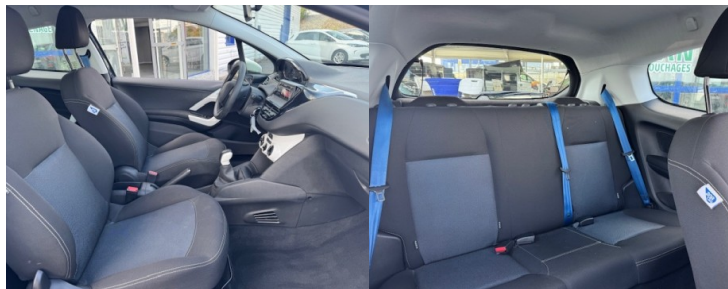

**Garantie :**

6 MOIS P+MO KM ILLIMITES

**Options :**

CLIMATISATION|ESP|Régulateur +  
Limiteur de vitesse|Radio CD|Pack 2 vitres  
élect|Roue de secours... DISTRIBUTION OK

**Parc :** CHAMPNIERS

**Référence :** 50229