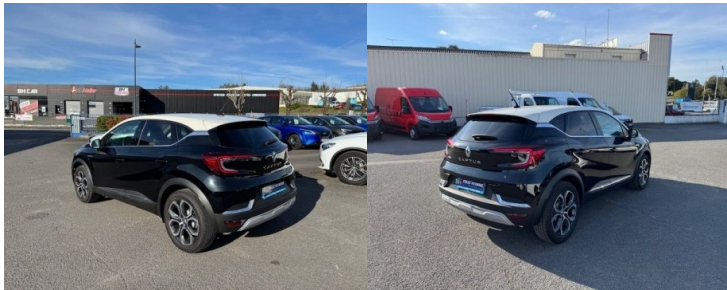

17 590€

+ frais d'immatriculation :