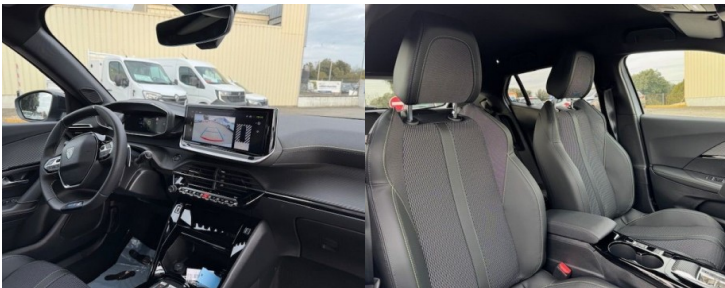

25 290€

+ frais d'immatriculation :