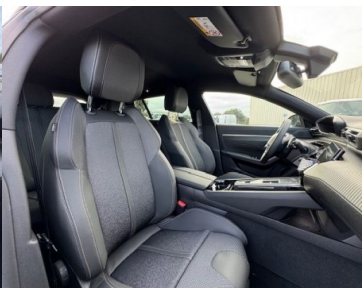

30 990€

+ frais d'immatriculation :