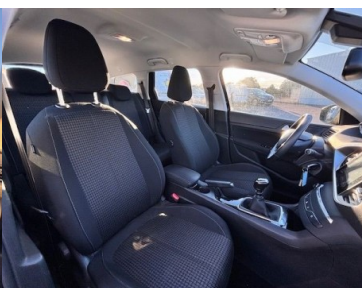

14 490€

+ frais d'immatriculation :