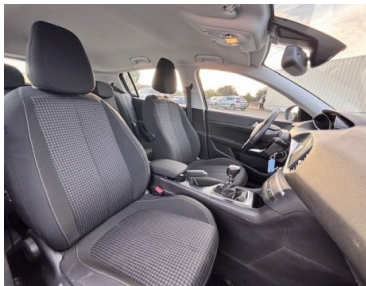

11 790€

+ frais d'immatriculation :