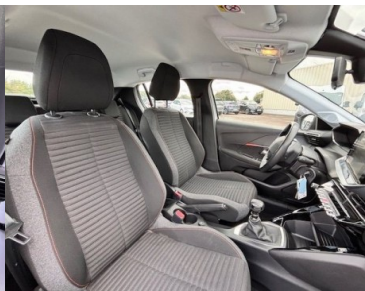

**Garantie :**

6 MOIS P+MO KM ILLIMITES

**Options :**

S&S|Clim|GPS| Radar de recul| Pack visibilité|4 vitres élect + rétros rabat|jantes alu 16| Mirror screen|alerte fatigue Active safety brake| Reco préco vitesse| lecture panneaux|maintien de voie| Régulateur et limiteur de vitesse... 1ère main