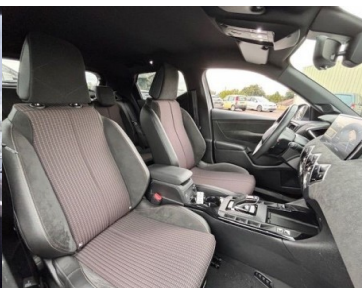

22 490€

+ frais d'immatriculation :