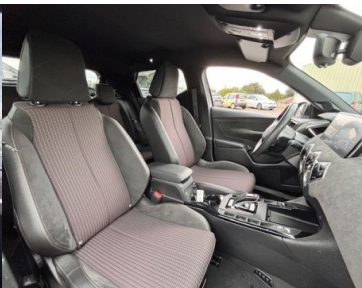

22 990€

+ frais d'immatriculation :