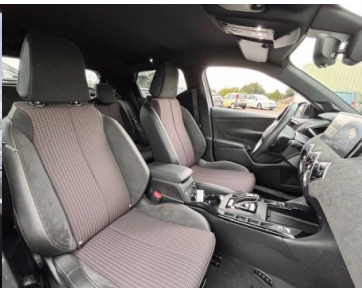

18 990€

+ frais d'immatriculation :