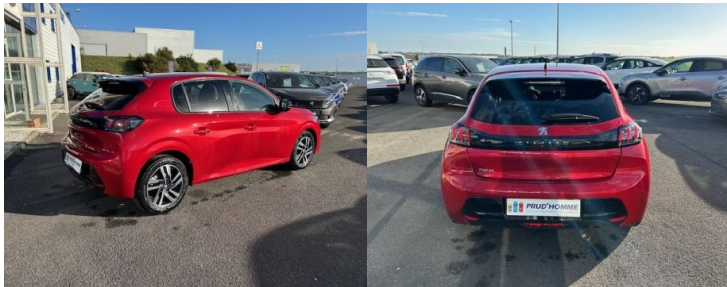

Parc : CHAMPNIERS

Référence : 47001