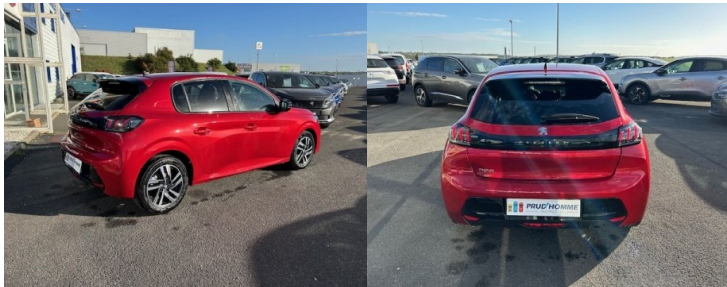

208 1.2 PURETECH 100CH S&S ALLURE + GPS

Date M.E.C : 30-05-2023

Energie : Essence

Puissance fiscale : 5 cv

Puissance DIN : 102 ch

Nb de portes :

Km (garanti) : 21753 km

Couleur : ROUGE ELIXIR

Garantie :

6 MOIS P+MO KM ILLIMITES

Options :

S&S|Clim auto|Drive

mode|GPS|Bluetooth|active safety

brake|sortie de voie|lecture

panneaux|alerte fatigue|reco préc

vitesse|mi-cuir|jantes alu 16'|

Radar de recul|Pack 4 vitres élect +

rétros rabat vitres sombres |Leds|

Régul + limiteur de vitesse|

Pack visibilité|Mirror link|Radio

USB...

Parc : CHAMPNIERS

Référence : 47001

14 990€