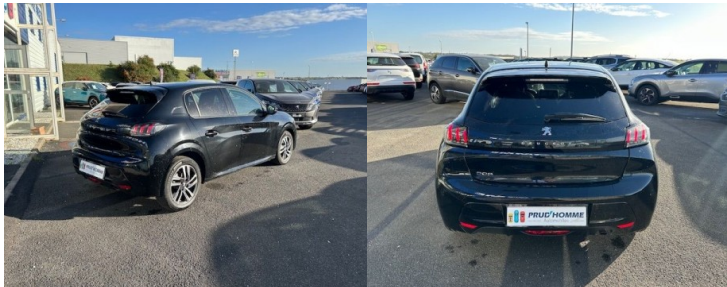

14 990€

+ frais d'immatriculation :