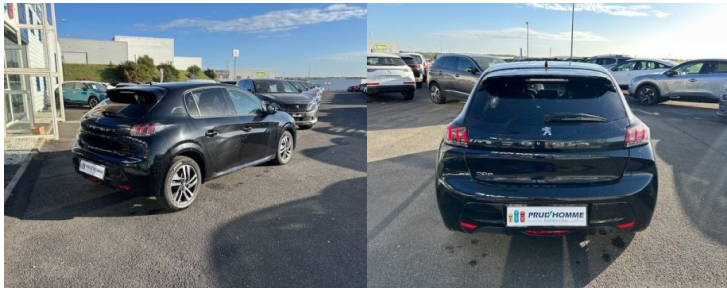

208 1.2 PURETECH 100CH S&S + GPS

Date M.E.C : 30-05-2023

Energie : Essence

Puissance fiscale : 5 cv

Puissance DIN : 102 ch

Nb de portes :

Km (garanti) : 18950 km

Couleur : NOIR PERLA

Garantie :

6 MOIS P+MO KM ILLIMITES

Options :

S&S|Clim auto|Drive

mode|GPS|Bluetooth|active safety

brake|sortie de voie|lecture

panneaux|alerte fatigue|reco préco

vitesse|mi-cuir|jantes alu 16'|Radar de

recul|Pack 4 vitres élect + rétros rabat

vitres sombres |Leds|Régul + limiteur de

vitesse|Pack visibilité|Mirror link|Radio

USB...

Parc : CHAMPNIERS

Référence : 46207

16 190€

+ frais d'immatriculation :