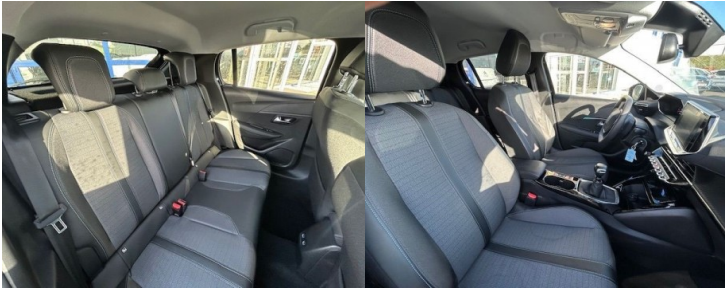

Parc : PUYMOYEN

Référence : 46995