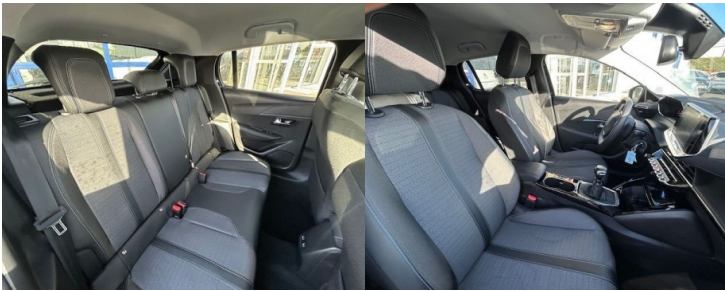

Parc : PUYMOYEN

Référence : 52761