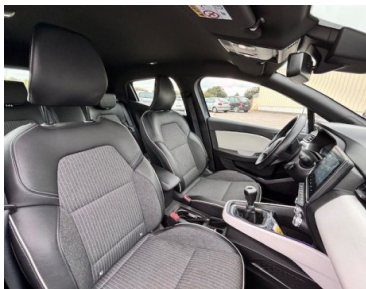

15 290€

+ frais d'immatriculation :