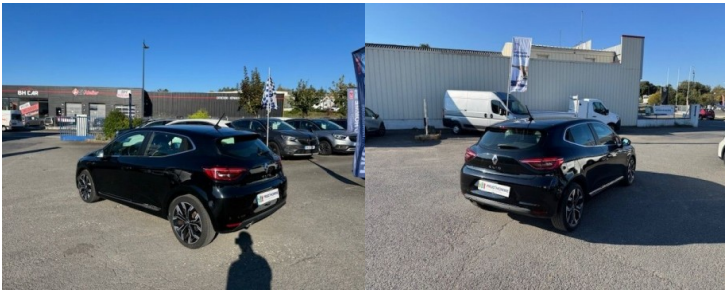

Parc : PUYMOYEN

Référence : 64788