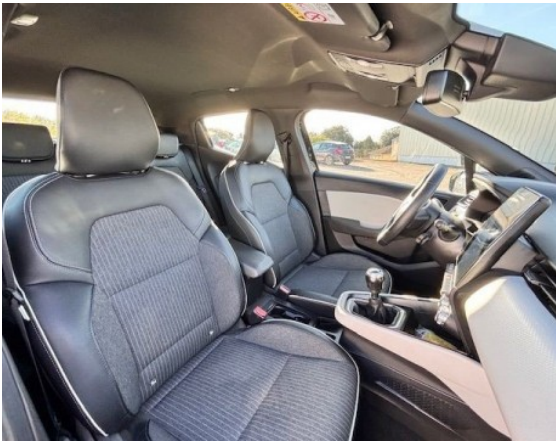

Garantie :

6 MOIS P+MO KM ILLIMITES

Options :

S&S| Multisense| Maintien + Alerte sortie de voie| Mi-cuir|Volant cuir| Radar Av/Arr + caméra|Apple Carplay| GPS Ecran 9.3| Clim auto|4 vitres élect + rétros rab|Pack visib + Led pure vision|Carte Main libre|Alerte distance|Freinage actif|Reco précø vitesse|Charge téléph|Régul+lim vitesse|jantes 17'|SOS|Accoud Av...