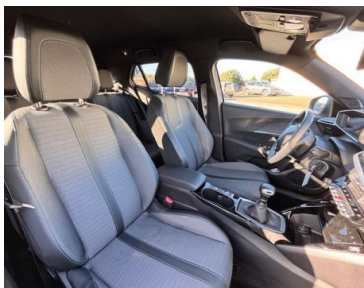

19 290€

+ frais d'immatriculation :