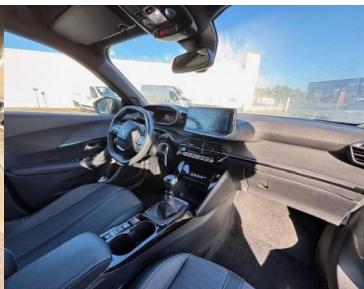

Parc : PUYMOYEN

Référence : 66085