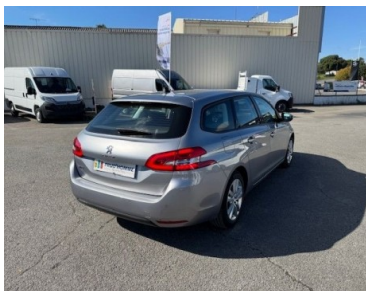

# 308 SW 1.2 PURETECH 110CH S&S ACTIVE BUSINESS

**Date M.E.C :** 23-08-2019

**Energie :** Essence

**Puissance fiscale :** 5 cv

**Puissance DIN :** 110 ch

**Nb de portes :**

**Km (garanti) :** 70141 km

**Couleur :** GRIS ARTENSE

**Garantie :**

6 MOIS P+MO KM ILLIMITES

**Options :**

S&S. Radio sat USb. Bluetooth.

GPS|Mirror link. Clim auto. ESP. Jantes 16 .

Régul + limit vitesse. Radar Arr + caméra

360. Pack 4 vitres élect + rétros rabat.

Pack visibilité + code/phare auto|Alerte

fatigue|reco précø vitesse|galette...

Distribution à jour... 1ère main

**Parc :** CHAMPNIERS

**Référence :** 63371