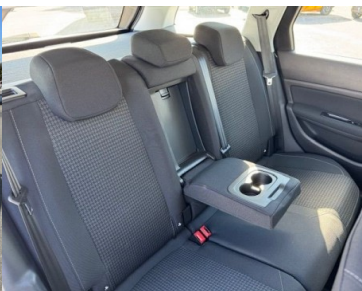

Parc : CHAMPNIERS

Référence : 63371