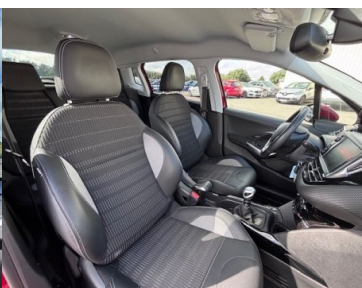

12 990€

+ frais d'immatriculation :