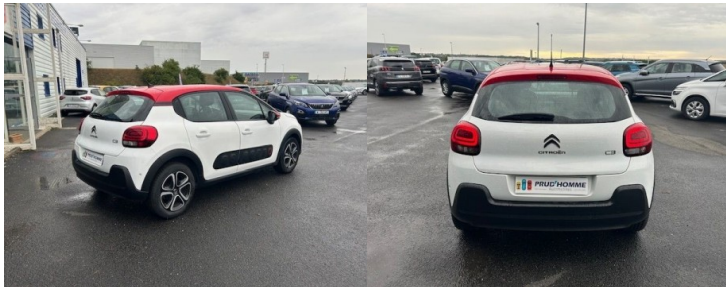

12 990€

+ frais d'immatriculation :