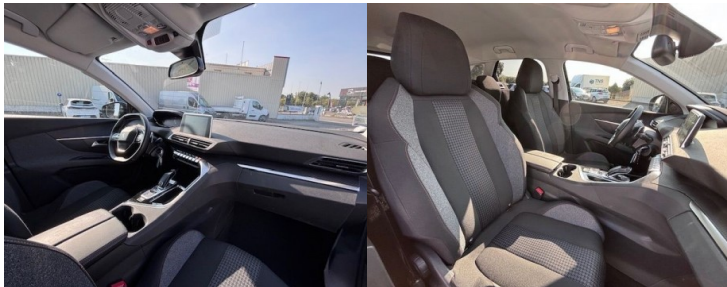

21 490€

+ frais d'immatriculation :